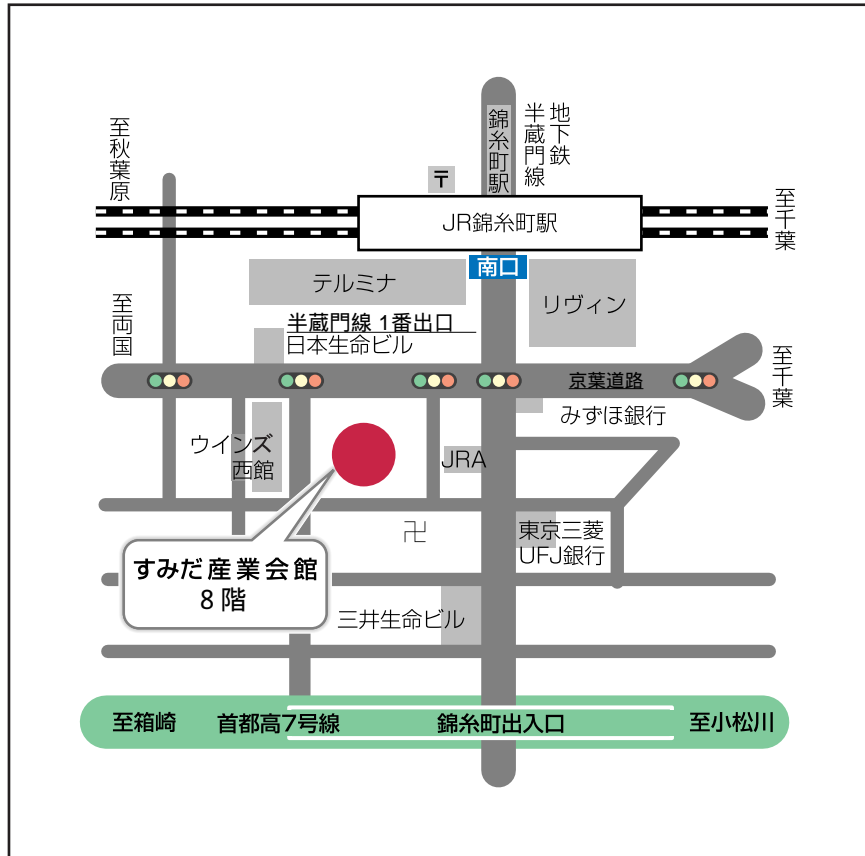

**7/10開催(東京会場)**は申込者多数の為、下記のとおり会場を変更いたしました。

変更前:東京富山会館ビル

変更後:すみだ産業会館 住所:東京都墨田区江東橋3丁目**9-10**

### 【すみだ産業会館】

#### JR錦糸町駅から

JR錦糸町(南口)をでると国道14号線の向こうに丸井錦糸町店が見えます。その**8階**が研修会場になります。

#### 東京メトロ半蔵門線錦糸町駅から

東京メトロ半蔵門線錦糸町駅(出口1)をでると左手に国道14号線が走っています。国道14号線の向こうに丸井錦糸町店が見えます。その**8階**が研修会場になります。

なお、本講習会の内容について丸井及びすみだ産業会館は、お問い合わせの対応はしかねますのでご注意ください。