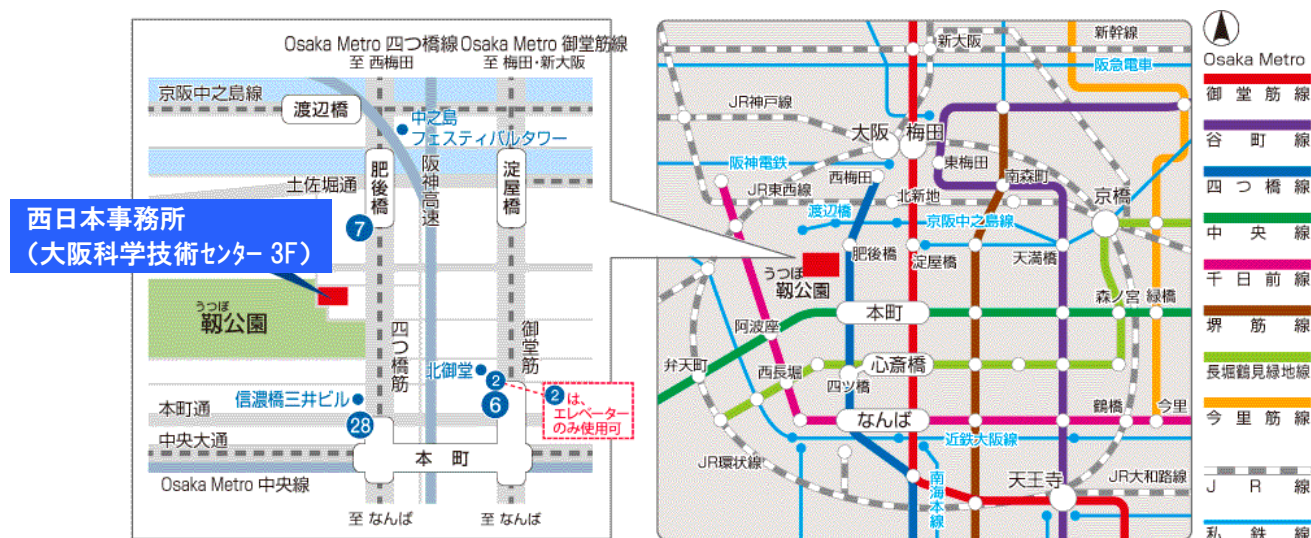

【交通案内】

原子力安全技術センター西日本事務所

〒550-0004 大阪市西区靱本町 1-8-4 大阪科学技術センター3階

■大阪方面からのアクセス

大阪メトロ四つ橋線「本町」駅下車 28番出口より北へ徒歩5分

大阪メトロ四つ橋線「肥後橋」駅下車 7番出口より南へ徒歩4分

■新大阪方面からのアクセス

大阪メトロ御堂筋線「本町」駅下車 2・6番出口より西へ徒歩7分

■なんば方面からのアクセス

大阪メトロ四つ橋線「本町」駅下車 28番出口より北へ徒歩5分

大阪メトロ御堂筋線「本町」駅下車 2・6番出口より西へ徒歩7分